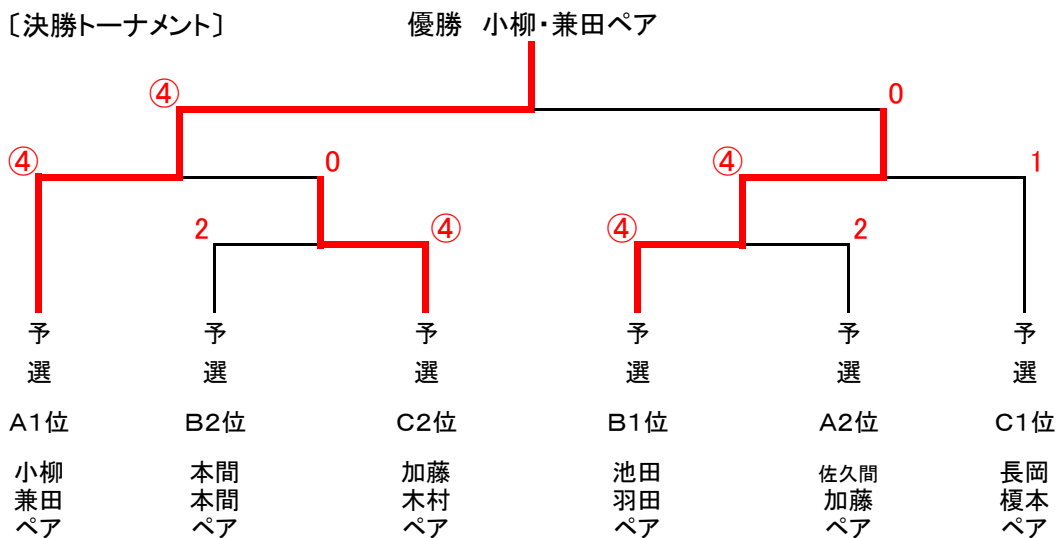

【 男子 I 部 】 ※決勝トーナメント進出は、各予選リーグの1位及び2位とする。

[予選リーグA]

	選手	所属	1	2	3	勝率	順位
1	小柳 裕二 兼田 忠仁	中条クラブ	/	④	④	2/2	1
2	斎藤 大樹 内山 諒人	村上高校	0	/	0	0/2	3
3	佐久間 達也 加藤 充	中条クラブ 聖籠クラブ	1	④	/	1/2	2

[予選リーグB]

	選手	所属	1	2	3	勝率	順位
1	池田 凌 羽田 好季	NSTC 城西大学	/	④	④	2/2	1
2	渡辺 正幸 加藤 健太	クラレ新潟 中条クラブ	1	/	3	0/2	3
3	本間 匠樹 本間 諒	聖籠クラブ 紫雲寺クラブ	0	④	/	1/2	2

[予選リーグC]

	選手	所属	1	2	3	勝率	順位
1	津島 青空 丹野 温仁	村上第一中	/	3	1	0/2	3
2	長岡 央 榎本 修平	クラレ新潟	④	/	④	2/2	1
3	加藤 聡 木村 宏生	中条クラブ	④	0	/	1/2	2

[決勝トーナメント]