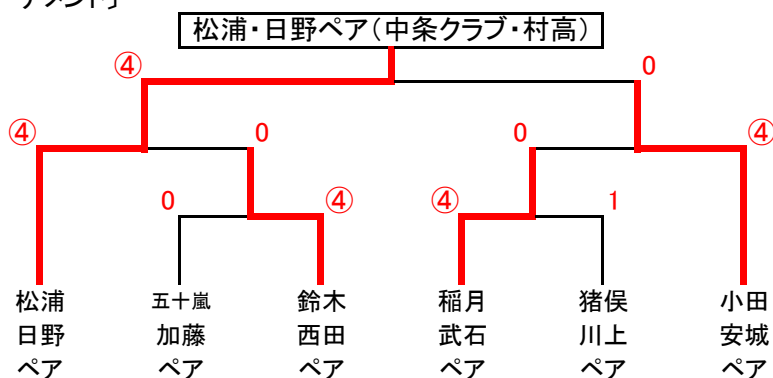

【 男子Ⅱ部 】

	選手	所属	1	2	3	4	勝率	順位
1	兼田 忠啓 斉藤 健一	中条クラブ		④	④	④	3/3	1
2	高橋 政実 金子 邦雄	中条クラブ 中条マスカット	1		④	3	1/3	3
3	五十嵐 満 磯部 正明	村上ジャンプクラブ MTC	0	1		0	0/3	4
4	八幡 治 小田 兼人	中条クラブ MTC	1	④	④		2/3	2

【 女子Ⅰ部 】

[予選リーグA]

	選手	所属	1	2	3	勝率	順位
1	松浦 明彩加 日野 ルル	中条クラブ 村上高校		④	④	2/2	1
2	稲月 愛里 武石 奈々	新発田高	0		④	1/2	2
3	五十嵐 陽菜 加藤 野愛	新発田南高	0	3		0/2	3

[予選リーグB]

	選手	所属	1	2	3	勝率	順位
1	小田 陽菜恵 安城 郁江	村上高校		④	④	2/2	1
2	猪俣 暖実 川上 紗樹	新発田南高	0		1	0/2	3
3	鈴木 すみれ 西田 彩音	新発田高校	1	④		1/2	2

[決勝トーナメント]

【競技上の注意】

1. 競技は、(公財)日本ソフトテニス連盟・ソフトテニスハンドブックにて行い、マッチは7ゲームとする。
2. 審判は進行表に記載のとおりとする。
3. 進行は、進行表通りとしますが、試合状況により変更する場合もあるので放送には注意してください。