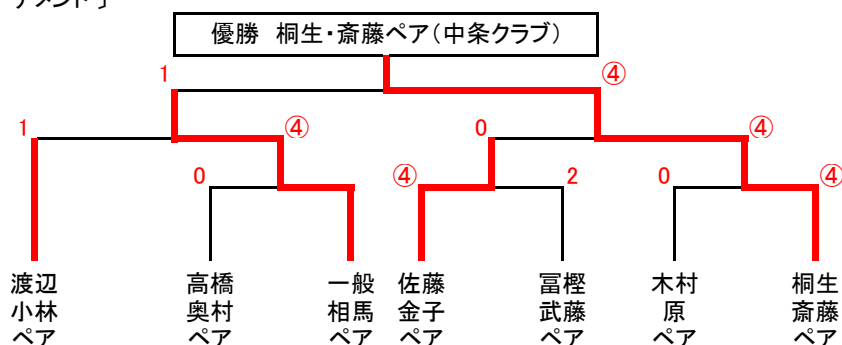

【一般男子の部】

	選手	所属	1	2	3	勝率	順位
1	渡辺 正幸 伊藤 碧泉	クラレ新潟 新潟高校		⑤	3	1 / 2	2
2	河内 直樹 兼田 忠啓	中条クラブ	4		3	0 / 2	3
3	伊藤 公史 兼田 忠仁	中条クラブ	⑤	⑤		2 / 2	1

【シニア・ビジターの部】

〔 予選Aブロック 〕

	選手	所属	1	2	3	4	勝率	順位
1	高橋 政美 奥村 町子	中条クラブ		③	2	1	1 / 3	3
2	木村 圭吾 原 博	スポ少保護者	0		0	0	0 / 3	4
3	佐藤 秀子 金子 邦雄	中条クラブ 中条マスカット	③	③		0	2 / 3	2
4	渡辺 美恵 小林 鋼一	中条クラブ	③	③	③		3 / 3	1

〔 予選Bブロック 〕

	選手	所属	1	2	3	勝率	順位
1	桐生 進 斎藤 健一	中条クラブ		③	③	2 / 2	1
2	富樫 ユリ 武藤 由香里	スポ少保護者	0		1	0 / 2	3
3	一般男子から 相馬 晃	中条クラブ	0	③		1 / 2	2

〔 決勝トーナメント 〕

【競技上の注意】

1. ルールは、『ソフトテニスハンドブック』に則り行う。
2. ゲームは、一般男子は9ゲーム。シニア・ビジターと中学女子の予選は5ゲーム。
中学男子は7ゲーム。シニア・ビジターと中学女子の決勝トーナメントは7ゲームとする。
3. 審判は、進行表のとおりとする。
4. 番号が若いペアは出入口を背に右側とする。

【 中学男子 】

	選手	所属	1	2	3	4	勝率	順位
1	木村 和真 木村 崇人	中条中		④	④	④	3 / 3	1
2	田中 恒希 中村 隼都	中条中	0		1	1	0 / 3	4
3	渡辺 大凱 斎藤 滉太	中条中	0	④		2	1 / 3	3
4	兼田 十和 武藤 歩夢	中条スポ少	0	④	④		2 / 3	2

【 中学女子 】 予選リーグ2位までが決勝トーナメントに進むことができる。

[予選Aブロック]