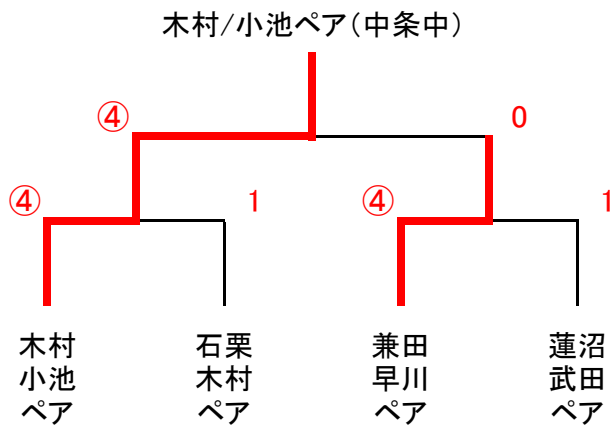

胎内市中学生ソフトテニス大会

【個人戦 男子の部】

※各ブロック2位までが決勝トーナメントへすすむ。

〔予選リーグ Aブロック〕

	選手	所属	1	2	3	4	5	勝率	順位
1	木村 和真 小池 泰聞	中条中	/	④	④	④	④	4/4	1
2	水谷 英仁 近 悠暉	中条中	1	/	0	④	0	1/4	4
3	中川 晴人 渡辺 瑞基	黒川中	3	④	/	④	3	2/4	3
4	遠山 優仁 平山 大翔	黒川中	0	1	1	/	1	0/4	5
5	兼田 十和 早川 智也	中条中	1	④	④	④	/	3/4	2

〔予選リーグ Bブロック〕

	選手	所属	1	2	3	4	勝率	順位
1	石栗 煌大 木村 崇人	中条中	/	④	1	④	2/3	2
2	斎藤 陽也 川口 春琉	中条中	0	/	1	0	0/3	4
3	蓮沼 拓実 武田 向晴	中条中	④	④	/	④	3/3	1
4	高橋 陽玄 村山 陽	黒川中	1	④	0	/	1/3	3

〔決勝トーナメント〕

胎内市中学生ソフトテニス大会

【個人戦 女子の部】

※各ブロック2位までが決勝トーナメントへすすむ。

〔予選リーグ Aブロック〕

	選手	所属	1	2	3	4	勝率	順位
1	高橋 寧々 須貝 若菜	中条中		④	④	棄権	2/2	1
2	丹後 晴香 近 煌	中条中	0		1	棄権	0/2	3
3	高井 瀬愛 渡辺 芽依	築地中	0	④		棄権	1/1	2
4	花野 睦月 坂上 瑠衣	乙中	棄権	棄権	棄権			

〔予選リーグ Bブロック〕

	選手	所属	1	2	3	4	勝率	順位
1	桐生 彩良 堀 愛琴	乙中		④	1	棄権	2/3	2
2	高橋 真心 坂井 葵	中条中	2		0	3	0/3	3
3	原 晴夏 本間 璃子	中条中	④	④		④	3/3	1
4	中倉 咲貴 中倉 愛菜	築地中	棄権	④	1		1/3	4