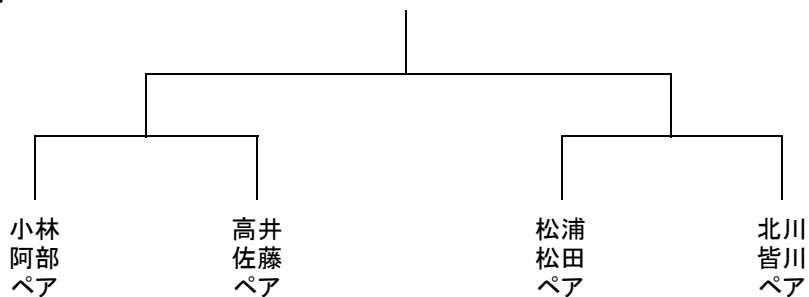

第47回 阿賀北ソフトテニス大会

【一般女子】 ※決勝トーナメントは、予選リーグ1位、2位とする。

〔予選リーグ A〕

	選手	所属	1	2	3	4	勝率	ゲーム差	順位
1	松浦 明彩加 松田 莉子	中条クラブ		④	④	1	2/3		2
2	関根 優月 奥村 真咲	村上高校	3		1	④	1/3		4
3	本間 彩 山崎 みのる	村上高校	0	④		2	1/3		3
4	小林 彩香 阿部 真夕	中条クラブ 巻クラブ	④	1	④		2/3		1

〔予選リーグ B〕

	選手	所属	1	2	3	4	勝率	ゲーム差	順位
1	高井 真緒 佐藤 祐美	中条クラブ 魚沼クラブ		2	④	3	1/3	+1	2
2	遠藤 瑞穂 水澤 莉玖	村上高校	④		1	2	1/3	-1	4
3	安城 玲江 佐久間 穂香	村上高校	1	④		1	1/3	±0	3
4	北川 里菜 皆川 千乃	燕クラブ	④	④	④		3/3		1

〔決勝トーナメント〕

※雨天により決勝トーナメントを中止

「じゃんけん」により順位を決定

- 第1位 北川/皆川ペア
- 第2位 高井/佐藤ペア
- 第3位 小林/阿部ペア
- 第3位 松浦/松田ペア