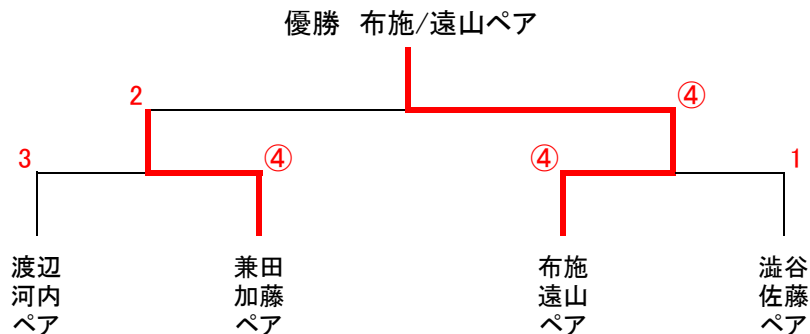

第47回 阿賀北ソフトテニス大会

【一般男子】 ※決勝トーナメントは、予選リーグ1位、2位とする。

〔予選リーグ A〕

	選手	所属	1	2	3	4	5	勝率	ゲーム差	順位
1	布施 将輝 遠山 伊央璃	クラレ新潟 中条クラブ		④	④	④	2	4/4		2
2	鈴木 久太郎 古泉 吉隆	村上高校	0		0	0	0	0/4		5
3	阿部 雄貴 野田 帆貴	レタスクラブ	1	④		④	0	2/4		3
4	相之俣 潤 小室 蓮	村上高校	0	④	0		0	1/4		4
5	渡辺 翔大 河内 亮太	中条クラブ 新潟大学	④	④	④	④		4/4		1

〔決勝トーナメント〕

第47回 阿賀北ソフトテニス大会

【一般女子】 ※決勝トーナメントは、予選リーグ1位、2位とする。

〔予選リーグ A〕

	選手	所属	1	2	3	4	勝率	ゲーム差	順位
1	松浦 明彩加 松田 莉子	中条クラブ		④	④	1	2/3		2
2	関根 優月 奥村 真咲	村上高校	3		1	④	1/3		4
3	本間 彩 山崎 みのる	村上高校	0	④		2	1/3		3
4	小林 彩香 阿部 真夕	中条クラブ 巻クラブ	④	1	④		2/3		1