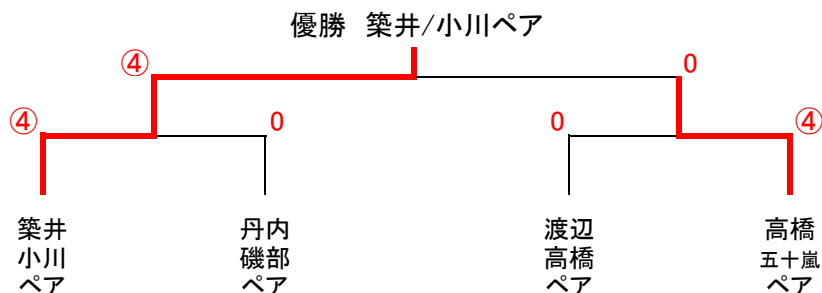

第47回 阿賀北ソフトテニス大会

【シニア男子45】

	選手	所属	1	2	3	4	5	6	勝率	順位
1	木村 宏生 兼田 忠啓	中条クラブ		④	④	④	④	3	4/5	2
2	新保 広栄 田中 信広	新発田クラブ	1		0	0	3	1	0/5	6
3	河内 直樹 丸山 博	中条クラブ 燕クラブ	3	④		④	④	2	3/5	3
4	石井 理仁 遠藤 康晴	新潟百歳会 交友クラブ	1	④	0		3	1	1/5	5
5	阿部 倫也 諸原 昭弘	白根クラブ	2	④	2	④		2	2/5	4
6	伊藤 公史 八幡 剛	中条クラブ	④	④	④	④	④		5/5	1

【シニア男子60】 ※決勝トーナメントは、予選リーグ1位、2位とする。

【予選リーグ A】

	選手	所属	1	2	3	4	勝率	ゲーム差	順位
1	築井 正行 小川 伸	新発田クラブ 新潟百歳会		④	④	④	3/3		1
2	坂上 利雄 金子 邦雄	中条クラブ 中条マスカット	0		2	2	0/3		4
3	五十嵐 満 清野 徹	村上ジャンプクラブ 豊栄クラブ	1	④		2	1/3		3
4	渡辺 政喜 高橋 政實	中条クラブ	1	④	④		2/3		2

【予選リーグ B】

	選手	所属	1	2	3	4	勝率	ゲーム差	順位
1	高橋 啓二 五十嵐 孝	新潟百歳会		④	④	④	3/3		1
2	八幡 治 小林 鋼一	中条クラブ	0		3	3	0/3		4
3	丹内 幸雄 磯部 正明	MTC	1	④		④	2/3		2
4	富樫 健一 高橋 芳光	村上愛庭クラブ 村上ひまわりクラブ	0	④	2		1/3		3

【決勝トーナメント】