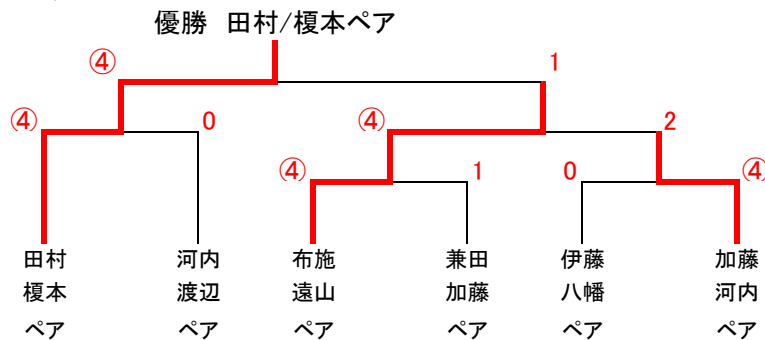

第38回 阿賀北選抜インドアソフトテニス大会

【 男子Ⅰ部 】

〔予選リーグA〕

	選手	所属	1	2	3	勝率	順位
1	布施 将輝 遠山 伊央璃	クラレ新潟 中条クラブ	\	④	2	1/2	2
2	伊藤 公史 八幡 剛	中条クラブ	3	\	2	0/2	3
3	田村 希武 榎本 修平	中条クラブ クラレ新潟	④	④	\	2/2	1

〔予選リーグB〕

	選手	所属	1	2	3	勝率	順位
1	兼田 忠仁 加藤 雄太郎	中条クラブ	\	④	1	1/2	2
2	河内 直樹 渡辺 正幸	中条クラブ クラレ新潟	0	\	2	0/2	3
3	加藤 聡 河内 亮太	中条クラブ 新潟大学	④	④	\	2/2	1

〔決勝トーナメント〕

【 男子Ⅱ部 】

	選手	所属	1	2	3	4	勝率	順位
1	丹内 幸雄 磯部 正明	MTC	\	④	2	④	2/3	2
2	桐生 進 高橋 俊雄	中条クラブ シルバークラブ	2	\	④	④	2/3	1
3	八幡 治 小林 鋼一	中条クラブ	④	0	\	④	2/3	3
4	高橋 政實 金子 邦雄	中条クラブ 中条マスカット	2	0	2	\	0/3	4

第38回 阿賀北選抜インドアソフトテニス大会