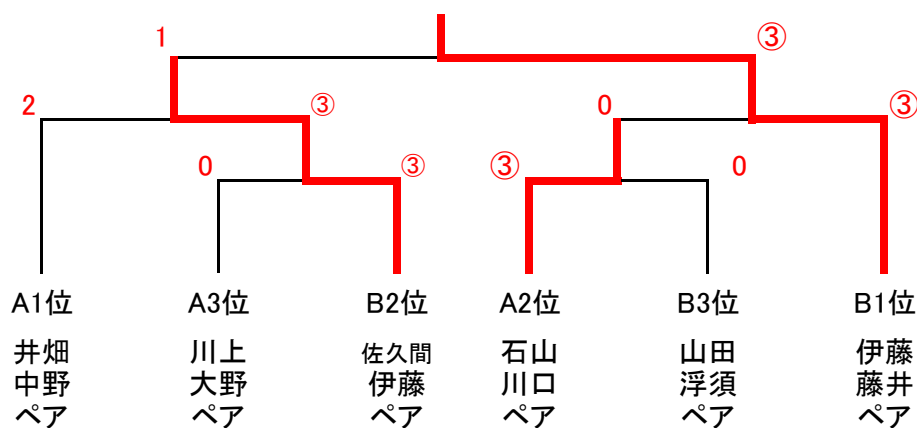

令和3年度 春季市民ソフトテニス大会 兼 市内中学生大会

【Cクラス】 すべてのペアが決勝トーナメントに進むことができる。

〔予選リーグ Aブロック〕

	選手	所属	1	2	3	勝率	順位
1	石山 琴弥 川口 瑠夏	中条スポ少		③	1	1/2	2
2	川上 璃桜 大野 雫月	中条スポ少	0		0	0/2	3
3	井畑 優 中野 希美	中条スポ少	③	③		2/2	1

〔予選リーグ Bブロック〕

	選手	所属	1	2	3	勝率	順位
1	佐久間 雫 伊藤 夏菜	中条スポ少		③	2	1/2	2
2	山田 歩実 浮須 音羽	中条スポ少	0		0	0/2	3
3	伊藤 詩音 藤井 椋乃	中条スポ少	③	③		2/2	1

〔決勝トーナメント〕

優勝 伊藤/藤井ペア(中条スポ少)