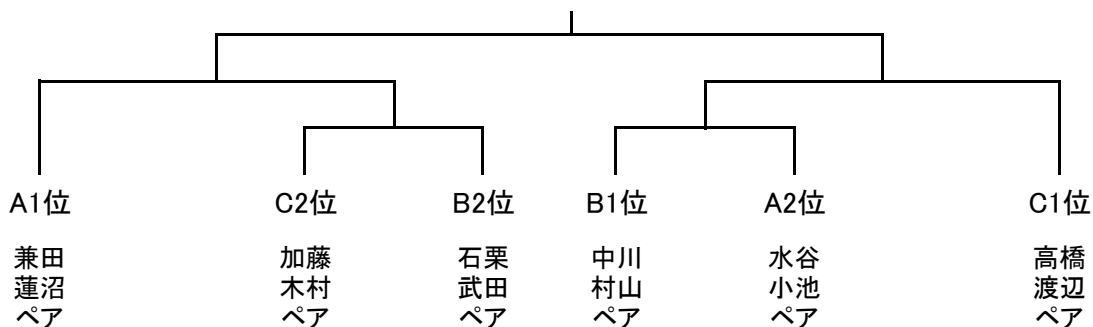

〔決勝トーナメント〕

雨天のため、中止