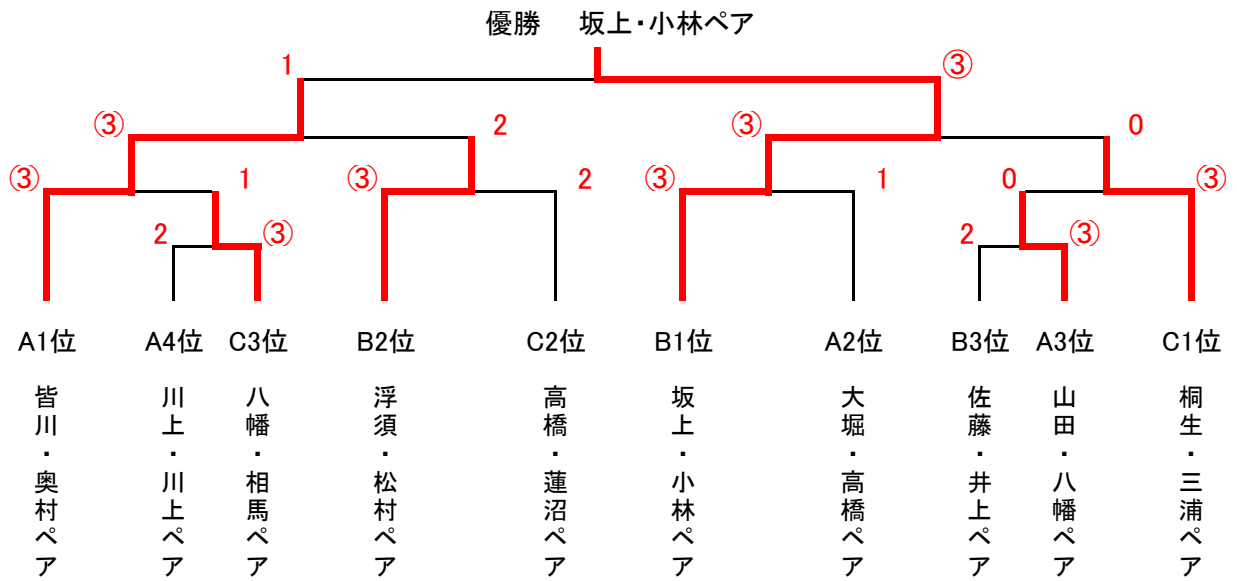

令和5年度 春季市民ソフトテニス大会

[Bクラス決勝トーナメント]

【Cクラス】

	選手	所属	1	2	3	4	勝率	順位
1	山田 歩実 伊藤 夏菜	中条スポ少	/	④	④	④	3/3	1
2	浮須 朝陽 木村 颯佑	中条スポ少	0	/	④	0	1/3	3
3	川上 璃桜 川崎 穂乃佳	中条スポ少	0	1	/	0	0/3	4
4	浮須 音羽 曾田 歩未	中条スポ少	0	④	④	/	2/3	2