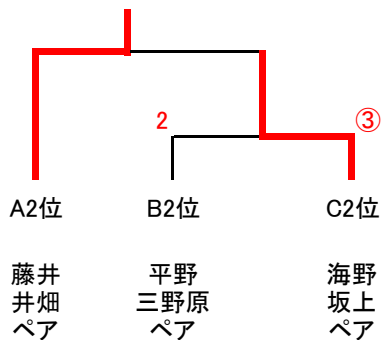

〔 Bブロック 〕

	選手	所属	1	2	3	4	順位
1	川上 寛之 松村 和美	スポ少保護者 中条マスカット		2	2	④	3
2	相馬 晃 細野 ハツ子	中条クラブ シルバークラブ	④		0	1	4
3	高橋 俊雄 三浦 正	シルバークラブ	④	④		④	1
4	浮須 亜友美 大野 未来	スポ少保護者	2	④	1		2

【 中学男子クラス 】

	選手	所属	1	2	3	4	順位
1	佐藤 優葵 河俣 尚希	中条中		④	④	1	2
2	高橋 楓菜 片野 楓	黒川中	0		0	0	4
3	高橋 優心 桐生 玄太	黒川中	0	④		2	3
4	板垣 榛真 長谷川 歩夢	中条中	④	④	④		1

【 中学女子クラス 】

〔 Aブロック 〕

	選手	所属	1	2	3	順位
1	伊藤 詩音 中野 希美	中条中 黒川中		④	④	1
2	佐久間 陽咲 大武 愛莉	築地中 乙中	0		0	3
3	藤井 柊乃 井畑 優	黒川中	0	④		2

〔 Bブロック 〕

	選手	所属	1	2	3	4	順位
1	小泉 舞桜 長谷川 愛心	乙中		③	0	1	3
2	岡田 一花 水澤 美空	黒川中	2		0	0	4
3	本間 蒼子 村山 陽莉	中条スポ少	③	③		③	1
4	平野 心莉 三野原 京香	築地中	③	③	0		2

〔 Cブロック 〕

	選手	所属	1	2	3	4	順位
1	海野 杏 坂上 こころ	黒川中		③	0	③	2
2	平野 凜夏 平野 紗羅	築地中	0		0	0	4
3	中川 奈南 宮下 叶羽	中条スポ少	③	③		③	1
4	小泉 セイラ 平野 心陽	築地中	0	③	0		3

〔 中学女子クラス3位決定戦 〕

【 Cクラス 】

〔 Aブロック 〕

	選手	所属	1	2	3	順位
1	浮須 音羽 曾田 歩美	中条スポ少		③	③	1
2	宮村 芽依 今井 歩夢	中条スポ少	0		0	3
3	大野 雫月 浮須 朝陽	中条スポ少	2	③		2

〔 Bブロック 〕

	選手	所属	1	2	3	順位
1	伊藤 夏菜 小池 星花	中条スポ少		③	③	1
2	川上 瑠桜 川上 玲奈	中条スポ少	2		2	3
3	木村 羽瑠 河内 楓	中条スポ少	0	③		2

③

2